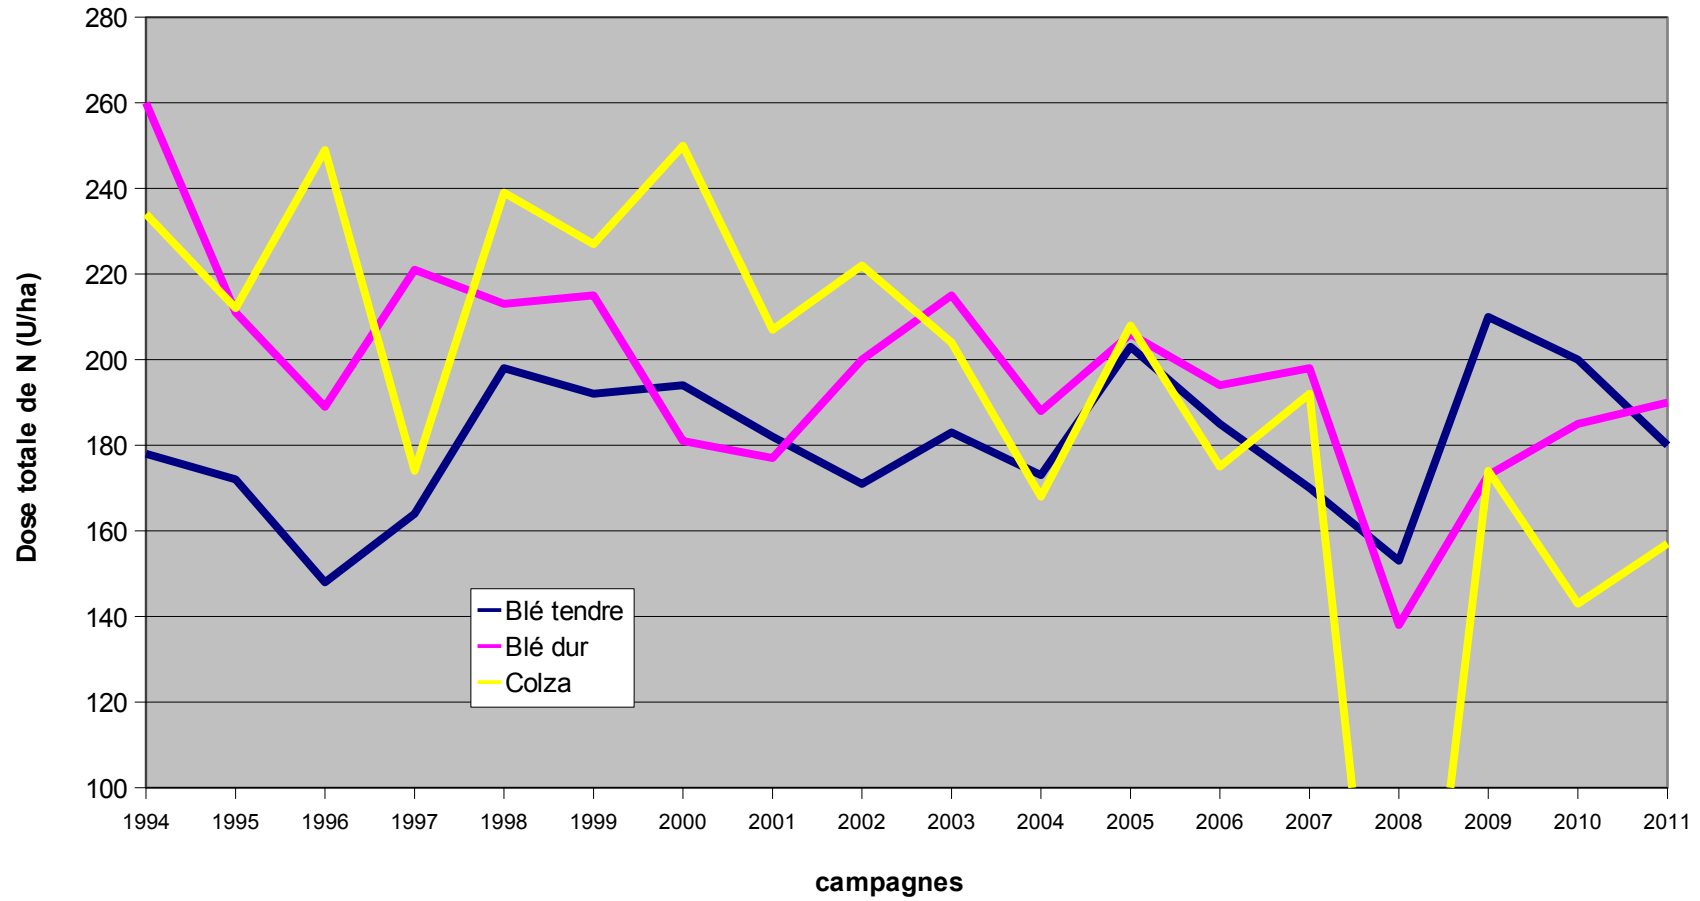

Evolution de la fertilisation azotée moyenne par culture

Fertilisation azotée moyenne - système intégré (U de N/ha)